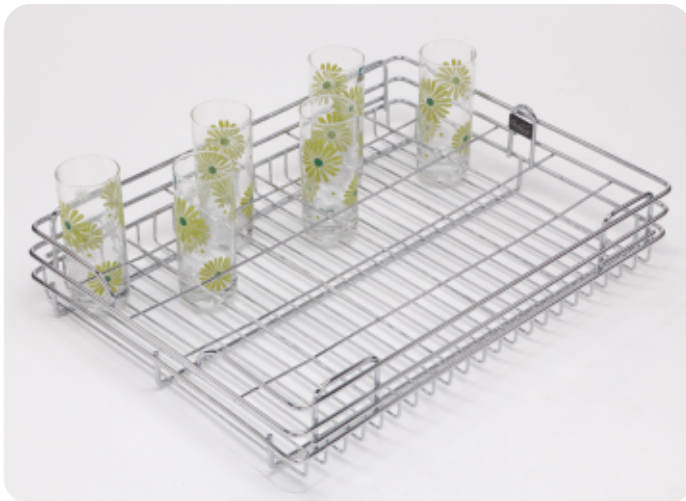

Glass Basket

Size(Inches)	Cab. Size (mm)
15x20x4/6	450
17x20x4/6	500
19x20x4/6	550
21x20x4/6	600